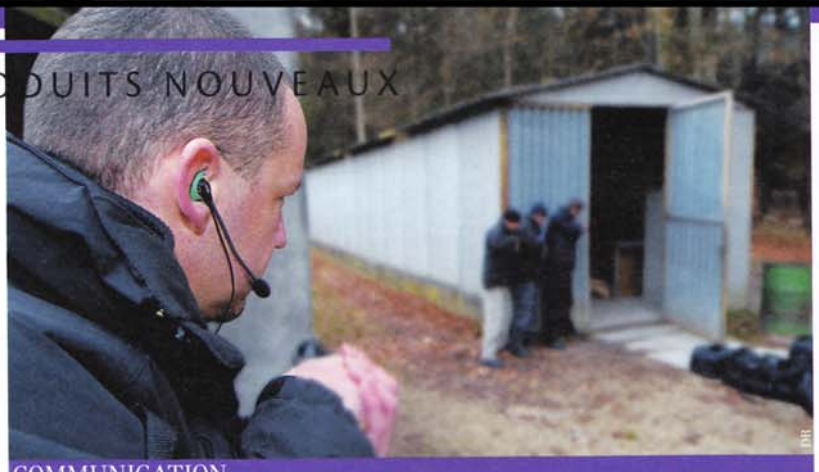

PRODUITS NOUVEAUX

ASSAINISSEMENT

Drain'up

Drain'up est une nouvelle gamme de postes de relevage adaptée pour relever les eaux usées ou chargées des maisons individuelles ou des petites collectivités, lotissements, hôtels, restaurants, campings, etc. Elle offre un choix de huit modèles dont les caractéristiques et équipements répondent à tout besoin de relevage ou refoulement. Faciles à poser (hors sol ou enterrée) et à raccorder, les matériaux sont livrés en modules prémontés. Les cuves sont en polyéthylène vierge haute densité traité anti-UV. Le couvercle en polyéthylène à visser est étanche à l'eau et à l'air et s'adapte sur la rehausse. L'entrée est munie d'un joint souple à lèvres (de 100 mm de diamètre) qui assure l'emboîtement et l'étanchéité du raccordement.

> INFO PRODUIT N° 21201

COMMUNICATION

Serenity DPC

Serenity DPC est un système de communication radiophonique bidirectionnelle (émission-réception), couplé à un protecteur auditif individuel dynamique dont l'embout est moulé à la forme de l'oreille. Ce nouvel équipement est destiné aux professionnels ayant besoin d'une communication radio/téléphone performante et d'une protection contre le bruit environnant (BTP, chimie, manutention, maintenance, services de secours ou de sécurité, etc.). Il est équipé d'un casque de communication avec microphone col-de-cygne, d'un contrôle de volume, d'écouteurs et de microphones binauraux intégrés dans les ear-jacks pour permettre la localisation des signaux d'alarme. Le système est doté d'une connexion aux radios professionnelles et d'une touche PTT intégrée dans la boîte de jonction.